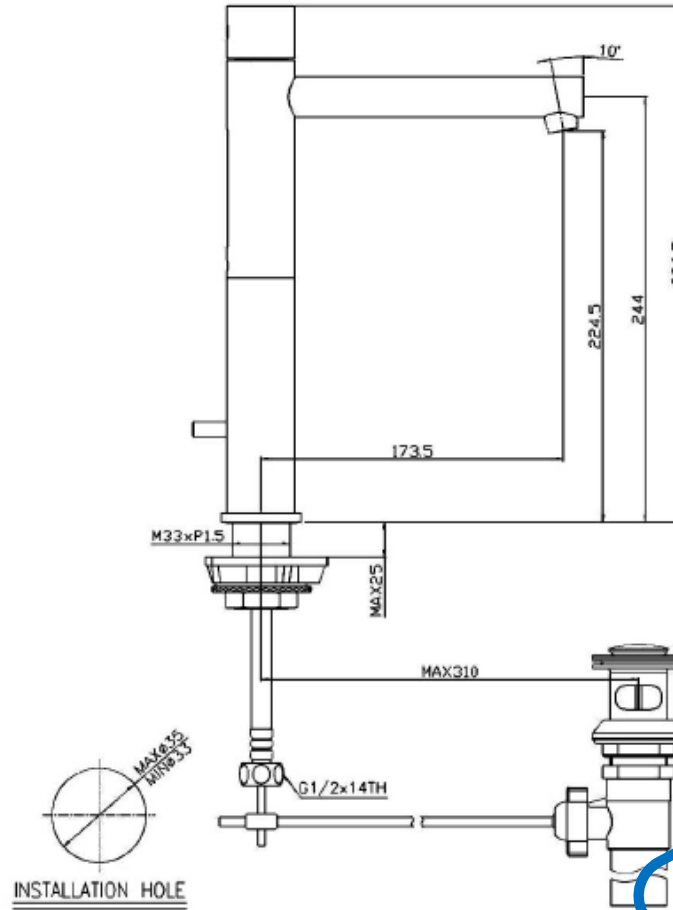

# A-1634

ก๊อกผสมอ่างล้างหน้า แบบทรงสูง ติดตั้งแบบตรง พร้อมสตอปวาล์ว รุ่น OVA

**DISCONTINUED**

*American Standard*

LIXIL GROUP

**L&B**

<http://www.light-and-bath.com>  
092-319-9914-7 / 02-739-9401-3