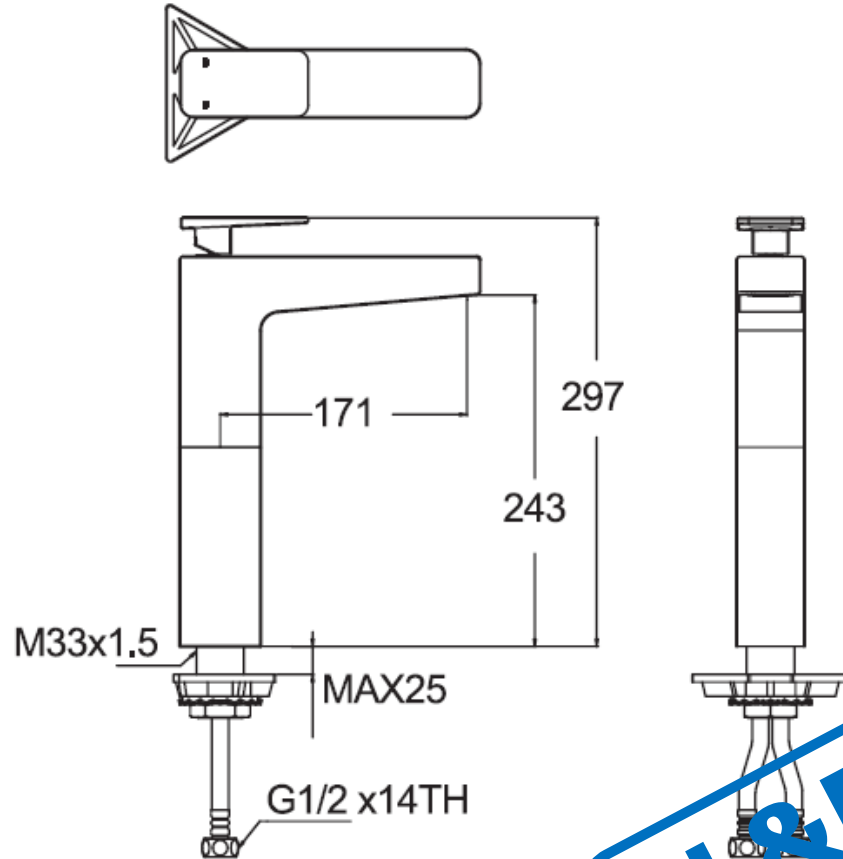

A-1647-B

ก๊อกผสมอ่างล้างหน้า แบบทรงสูง ไม่รวมสตีปวาล์ว รุ่น **IMAGE**

DISCONTINUED

American Standard

LIXIL GROUP

L&B
<http://www.light-and-bath.com>
092-319-9914-7 / 02-739-9401-3