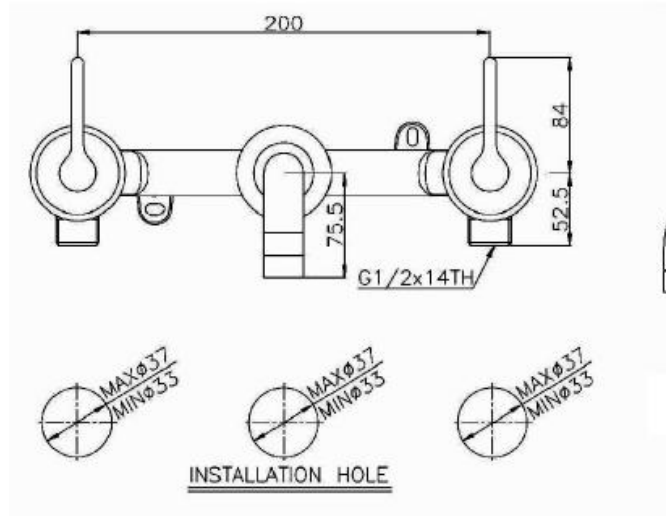

# A-4715

ก๊อกผสมอ่างล้างหน้า แบบฝักบัว ชนิตคอยยาว รุ่น **SILVER**

*American Standard*

LIXIL GROUP