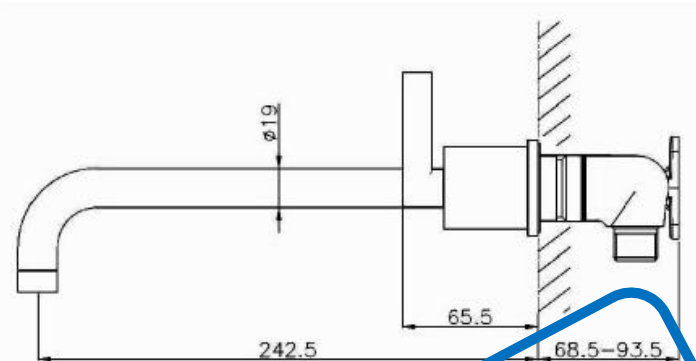

# A-4715

ก๊อกผสมอ่างล้างหน้า แบบฝักบัว ชนิตคอยยาว รุ่น **SILVER**

*American Standard*

LIXIL GROUP