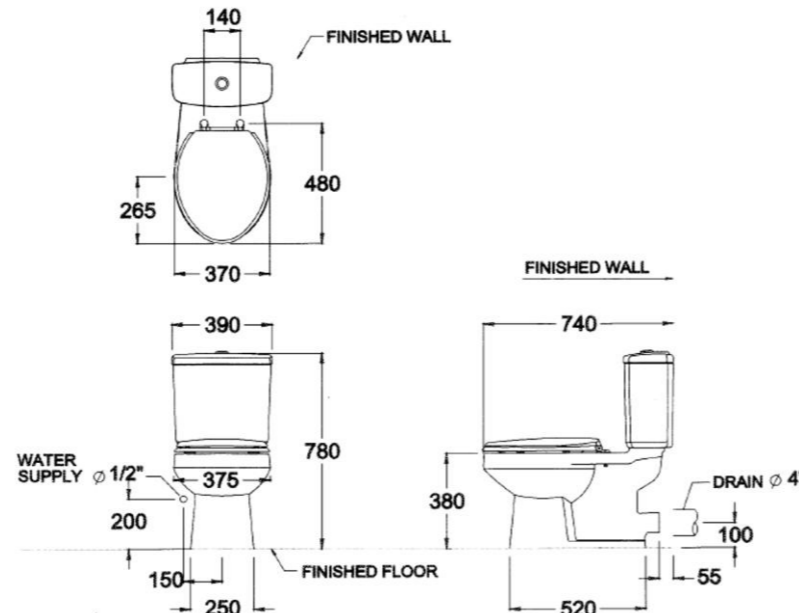

ซินี๋ย Sydney

C1313 สุขภัณฑ์สองชั้น รุ่น ซินี๋ย (ท่อลงออกผนัง)
C1313 Two Piece Toilet : Sydney (P-Trap)

จดขาย

- กัดเพียงครั้งเดียว ขำระล้างได้อย่างหมดจด ด้วยน้ำเพียง 6 ลิตร

ลักษณะสินค้า

- มาตรฐาน : มอก. 792-2544
- โถสุขภัณฑ์ : สองชั้น
- ขนาด : 390 x 740 x 780 มม.
- ลักษณะของโถ : อีลอนเกต
- ท่อน้ำทิ้ง : ออกผนัง ระยะ 100 มม.
- ระบบการชำระล้าง : ไซฟอน เจท
- ใช้น้ำ : 6 ลิตร

Selling Point

- With only 6 liter of water, everything is clean with one flush.

Product descriptions

- Standard : TIS 792 - 2544
- Water Closet : Two Piece Toilet
- Size : 390 x 740 x 780 mm.
- Bowl Shape : Elongated
- Outlet : P-Trap , rough-in 100 mm.
- Flush System : Siphonon Jet
- Water Consumption : 6 Liters

สินค้าในชุด ประกอบด้วย Consist of

โถสุขภัณฑ์	Closet	: C6582	วาล์วเปิดปิดน้ำ	Valve	: -
หม้อน้ำพร้อมฝา	Cistern & Lid	: C6230	หน้าแปลนติดตั้ง	Floor Flange	: -
อุปกรณ์ภายในหม้อน้ำ	Tank Trim	: C9542	อุปกรณ์ยึดพื้น	Floor Fixing	: -
ฝารองนั่ง	Seat & Cover	: C912	ข้อต่อ	Trap Connector	: -

อุปกรณ์ที่ต้องซื้อเพิ่ม

วาล์วเปิดปิดน้ำ	Valve	: C9377

Color	สินค้ามาตรฐาน	สินค้าสั่งผลิต
ขาว	☒ WH (White-ขาว)	☐ WH (White-ขาว)
มาตรฐาน	☐ SB (Sky blue - ฟ้า)	☐ SB (Sky blue - ฟ้า)
พิเศษ	☐ SC1 (Pastel ivory - คริม)	☐ SC1 (Pastel ivory - คริม)
	☐ TQ (Turquoise - เขียวแกมฟ้า)	☐ TQ (Turquoise - เขียวแกมฟ้า)
	☐ PH (Peach - ชมพูนุช)	☐ PH (Peach - ชมพูนุช)
	☐ HB (Harves blue - ฟ้ามุ่ย)	☐ HB (Harves blue - ฟ้ามุ่ย)
พรีเมียม	☐ SL (Silver Grey - เทาเงิน)	☐ SL (Silver Grey - เทาเงิน)

สอบถามรายละเอียดเพิ่มเติมได้ที่
บริษัทสยามซานิทารีแวร์อินดัสทรี จำกัด
36/11 ถ.วิภาวดีรังสิต แขวงสนามบึง เขตดอนเมือง กรุงเทพฯ 10210
โทร. 0-2973-5040-54 โทรสาร. 0-2973-3470-4
COTTO Call Center โทร. 0-2521-7777
รายละเอียดที่ระบุไว้ในเอกสารนี้ บริษัทอาจเปลี่ยนแปลงได้ตามความเหมาะสม
โดยไม่ต้องแจ้งล่วงหน้า