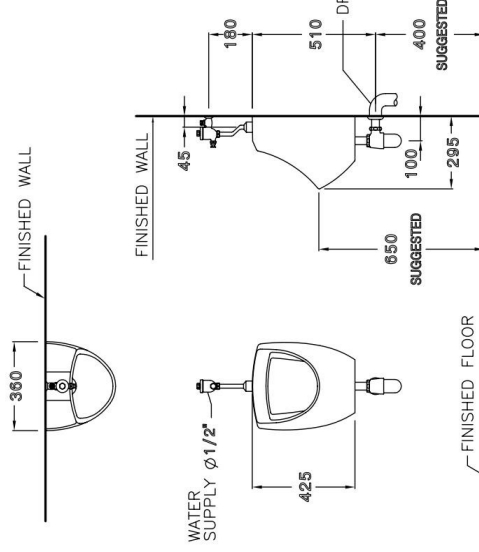

บารอน Baron

C3080 โถปัสสาวะชาย รุ่น บารอน
C3080 Urinal : Baron

จุดขาย

- โถปัสสาวะชายขนาดเล็กช่วยประหยัดพื้นที่ ทำให้มีพื้นที่ใช้สอยในห้องน้ำมากขึ้น

Selling Point

- Small urinal provided more efficiency in limited space.

ลักษณะสินค้า

- มาตรฐาน : มอก. 795-2544
- โถปัสสาวะชาย : ขนาดผนัง
- ขนาด : 360 x 295 x 425 มม.
- ท่อน้ำทิ้ง : ออกผนัง, ระยะ 400 มม.

Product descriptions

- Standard : TIS 795 - 2544
- Urinal : Wall hung
- Size : 360 x 295 x 425 mm.
- Outlet : P-trap, rough-in 400 mm.

สินค้าในชุด ประกอบด้วย Consist of

โถปัสสาวะ	Urinal	: C3080	วาล์วเปิดปิดน้ำ	Valve	: -
เซ็นเซอร์	Sensor	: -	ตะแกรงกรองผง	Strainer	: C921
แบตเตอรี่	Battery	: -	อุปกรณ์ยึดผนัง	Wall Flange	: C943

อุปกรณ์ที่ต้องซื้อเพิ่ม

ฟลัชวาล์ว	Flush Valve	: ฟลัชวาล์ว COTTO	ท่อน้ำทิ้ง	Urinal Trap	: CT681(HM)
หรือ/or วาล์วเปิดปิดน้ำ	Valve	: วาล์ว COTTO	อุปกรณ์ป้องกันน้ำย้อนกลับ	Vacuum Breaker	: -

Color	สินค้ามาตรฐาน	สินค้าสั่งผลิต
ขาว	☒ WH (White-ขาว)	☐ WH (White-ขาว)
มาตรฐาน	☒ SB (Sky blue - ฟ้า)	☐ SB (Sky blue - ฟ้า)
พิเศษ	☒ SC1 (Pastel ivory - ศรัณิ)	☐ SC1 (Pastel ivory - ศรัณิ)
	☐ TQ (Turquoise - เขียวอมฟ้า)	☒ TQ (Turquoise - เขียวอมฟ้า)
	☐ PH (Peach - ชมพู)	☒ PH (Peach - ชมพู)
	☐ HB (Harves blue - ฟ้าเข้ม)	☒ HB (Harves blue - ฟ้าเข้ม)
พิเศษ	☐ SL (Silver Grey - เทาเงิน)	☒ SL (Silver Grey - เทาเงิน)

สถานที่จำหน่ายสินค้า

บริษัทสยามซัพพลาย จำกัด
36/11 อ.วิภาวดีรังสิต แขวงสามมาญ เขตดอนเมือง กรุงเทพฯ 10210
โทร. 0-2973-5040-54 โทรสาร. 0-2973-3470-4
COTTO Call Center โทร. 0-2521-7777
รายละเอียดที่ระบุไว้ในเอกสารนี้ บริษัทอาจเปลี่ยนแปลงได้ตามความเหมาะสม
โดยไม่ต้องแจ้งล่วงหน้า

COTTO