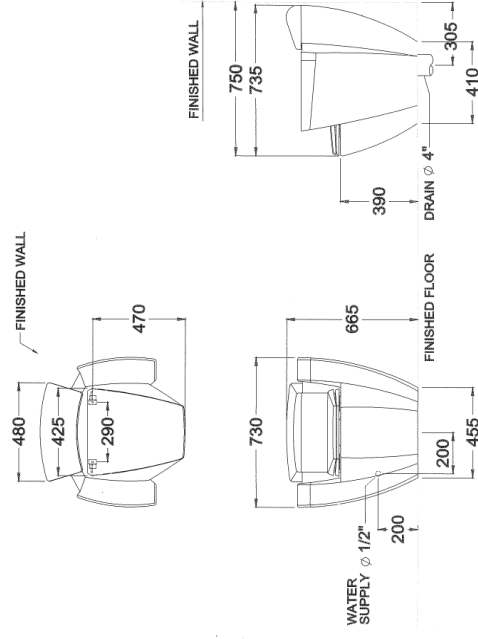

จาก Life Style ที่ต้องการการพักผ่อนอย่างแท้จริง หลีกหนีความสับสนวุ่นวายสู่โลกส่วนตัว ได้ใช้ความคิดและเป็นตัวของตัวเอง ในบรรยากาศที่หรูหรา ลึกลับ และชวนค้นหา

จุดขาย

- สุขภัณฑ์ในรูปแบบ โถฟล่า หูหระ ผอมคล้าย
- วัสดุจริงที่เข้าเซรามิคและที่พื้นผิวผลิตมาจากหนึ่งวัสดุ
- ลายหนังบนเซรามิคตรงสุขภัณฑ์เป็นงาน Hand Made ซึ่งต้องใช้ความประณีตทุกขั้นตอน
- ดีไซน์ Skirt ด้านข้าง เพื่อความสวยงามปกปิดท่อน้ำทิ้ง ง่ายต่อการทำความสะอาด
- กดเพียงครั้งเดียว ชားล้างได้อย่างหมดจด ด้วยน้ำเพียง 6 ลิตร

Selling Point

- With Skirt-Design, enhance its beauty, conceal trap way with easier to clean.
- With only 6 liter of water, everything is clean with one flush.

ลักษณะสินค้า

- โถสุขภัณฑ์ : สองชิ้น
- ขนาด : 730 x 735 x 665 มม.
- ลักษณะของโถ : ยืลวงกต
- ท่อน้ำทิ้ง : ลงพื้น ระยะ 305 มม.
- ระบบการชำระล้าง : ใช้ไฟฟีด วอช ดาวน
- ใช้น้ำ : 6 ลิตร

Product descriptions

- Water Closet : Two Piece Toilet
- Size : 730 x 735 x 665 mm.
- Bowl Shape : Elongated
- Outlet : S-Trap , rough-in 305 mm.
- Flush System : Siphonic Wash Down
- Water Consumption : 6 Liters

สินค้าในชุด ประกอบด้วย Consist of

โถสุขภัณฑ์	: CC6336	วาล์วเปิดปิดน้ำ	: CT1032
หม้อน้ำพร้อมฝา	: -	หน้าแปลนติดตั้ง	: C939
อุปกรณ์ภายในหม้อน้ำ	: C9506	อุปกรณ์ยึดพื้น	: -
ฝารองนั่ง	: CC915	ท่อต่อ	: -

อุปกรณ์ที่ต้องซื้อเพิ่ม

วาล์วเปิดปิดน้ำ	: -
Valve	: -

เอกสารควบคุม : **QC-S-9100-002**
Update : 11/09/2013

Color	สีด้านมาตรฐาน	สีด้านสั่งผลิต
ขาว	☐ WH ขาว	☐ SB ฟ้า
มาตรฐาน		
พิเศษ	☒ MBK ดำ	☐ SCI ครีมน้ำตาล
		☐ TQ เขียวแกมฟ้า
		☐ PH ชมพูชมพู
		☐ HB ฟ้าเข้ม
ฟรีเปลี่ยน		☐ SL เเทาเงิน

สอบถามรายละเอียดเพิ่มเติมได้ที่
บริษัทสยามเซรามิค จำกัด
36/11 อ.วิภาวดีรังสิต แขวงสามเสนใน เขตพญาไท กรุงเทพฯ 10210
โทร. 0-2973-5040-54 โทรสาร. 0-2973-3470-4
COTTO Call Center โทร. 0-2521-7777
รายละเอียดที่ระบุไว้ในเอกสารนี้ บริษัทอาจเปลี่ยนแปลงได้ตามความเหมาะสม
โดยไม่ต้องแจ้งล่วงหน้า