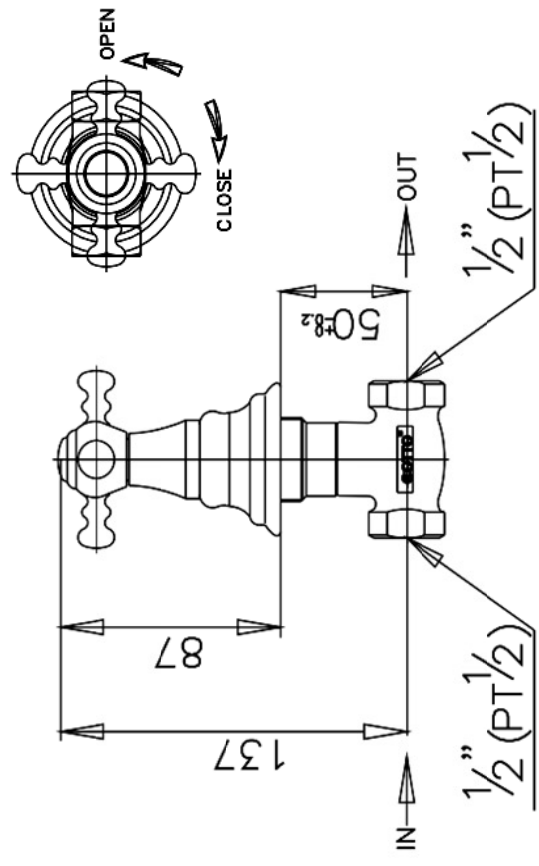

CLASSIC Series

CT119C18 วาล์วเปิด-ปิดน้ำชนิดฝังผนัง
 CT119C18 CONCEALED STOP VALVE
 Barcode 8852410119276
 Material No. FC119002

จุดขาย

1. Extra Chrome : ชุดผิว nickel-chromium หนานถึง 8 ไมครอน

Selling Point

ลักษณะสินค้า

- ชิ้น/กล่อง : 8
- น้ำหนักชิ้นงานรวมกล่องใน (Kg) : 1
- น้ำหนักชิ้นงานรวมกล่องนอก (Kg) : 8

แนวทางการใช้งาน

ใช้งานเป็นเวลาแล้วเปิด-ปิดน้ำสำหรับฝักบัวกันแข็ง

Siam Sanitary Ware Co.,Ltd. / Siam Sanitary Fittings Co., Ltd.