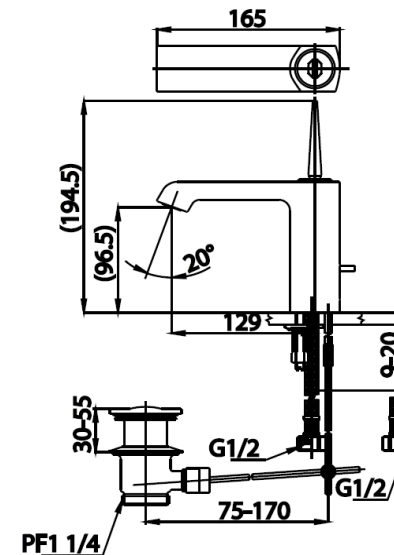

ลักษณะสินค้า

- ชื่น/กอลง : 6
- น้ำหนักชิ้นงานรวมกอลงใน (Kg) : 2
- น้ำหนักชิ้นงานรวมกอลงนอก (Kg) : 10

แนะนำวิธีการใช้งาน

ใช้ติดตั้งบนอ่างล้างหน้าแบบ 1 รู ก๊อกหรือติดตั้งบนเคาน์เตอร์กรณีใช้อ่างฝังเคาน์เตอร์