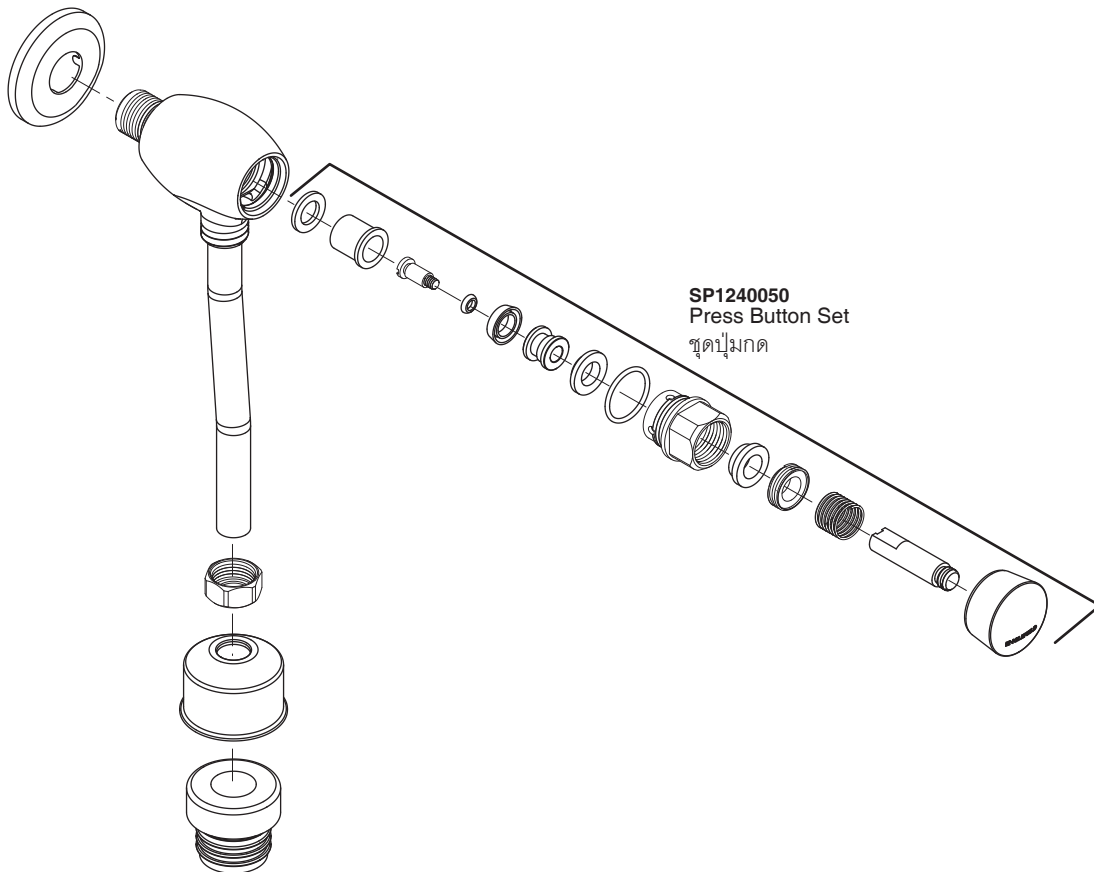

SELF-CLOSING URINAL FLUSH VALVE

ฟลัชวาล์วโถปัสสาวะชายแบบกด

Trusted in New Zealand Since 1982

SERVICE PARTS

Model รุ่น	Product Name ชื่อผลิตภัณฑ์	Press Button Set ชุดปุ่มกด
K-16641X-**	Self-Closing Urinal Flush Valve/ฟลัชวาล์วโถปัสสาวะชายแบบกด	SP1240050
K-99110X-**	Self-Closing Urinal Flush Valve/ฟลัชวาล์วโถปัสสาวะชายแบบกด	SP1240050