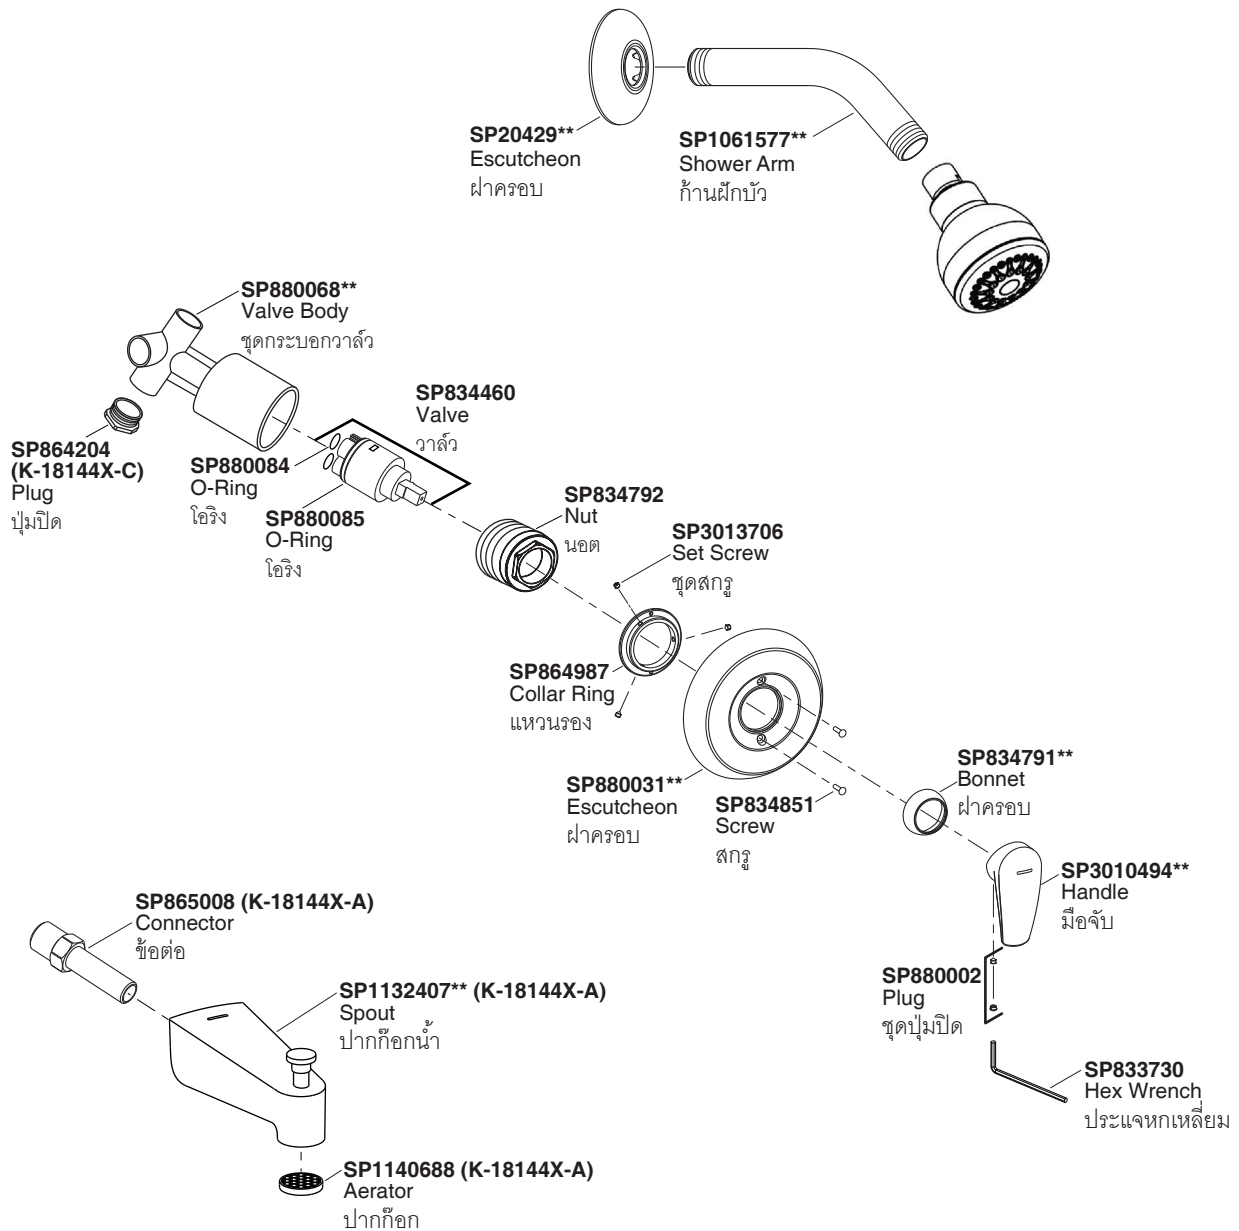

Model/รุ่น	Description/ชื่อผลิตภัณฑ์
K-18144X-A-**	Panache Recessed Bath and Shower Mixer/ก๊อกผสมลงอ่างอาบน้ำและยื่นอาบแบบติดผนังพร้อมฝักบัวก้านแข็ง รุ่นพานาซ
K-18144X-C-**	Panache Recessed Shower Mixer/ก๊อกผสมยื่นอาบแบบติดผนังพร้อมฝักบัวก้านแข็ง รุ่นพานาซ

**Finish/color code must be specified when ordering

**ระบุรหัสสีวัสดุเคลือบผิว/สีในการสั่งซื้อผลิตภัณฑ์