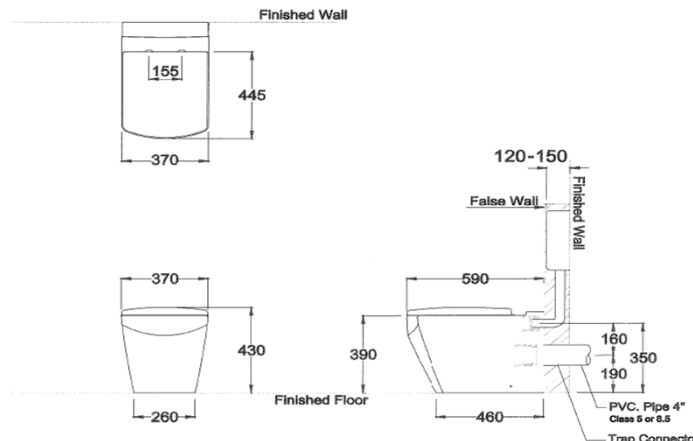

ลักษณะสินค้า

- มาตรฐาน : มอก. 792-2544
- โถสุขภัณฑ์ : ตั้งพื้น หมอน้ำซ่อนผนัง
- ขนาด : 370 x 590 x 430 มม.
- ลักษณะของโถ : ราวนีโบล
- ท่อน้ำทิ้ง : ออกผนัง ระยะ 190 มม.
- ระบบการชำระล้าง : วอช ดาวน์
- ใช้น้ำ : 3 ลิตร หรือ 4.5 ลิตร

Selling Point

- Conceals tank and drain through the wall.
- Saving water, 3 liters or 4.5 liters (Save 12.5% more, compared with 3/6 liters)
- Soft Close toilet seat, which protect to be crash very well.
- "Click Release" Installed & removed withonly "click". Which makes it easy to be cleaned and maintained.
- Super Seat. High resistance to impact & scratch. Long life used.
- Hygiene. Less stain and easy to clean.

Product descriptions

- Standard : TIS 792 - 2544
- Water Closet : Wall Face Toilet
- Size : 370 x 590 x 430 mm.
- Bowl Shape : Round Bowl
- Outlet : P-Trap , rough-in 190 mm.
- Flush System : Wash Down
- Water Consumption : 3 Liters or 4.5 Liters

สินค้าในชุด ประกอบด้วย Consist of

โถสุขภัณฑ์	Closet	: C6984	วาล์วเปิดปิดน้ำ	Valve	: -
หมอน้ำพร้อมฝา	Cistern & Lid	: -	หน้าแปลนติดตั้ง	Floor Flange	: -
อุปกรณ์ภายในหมอน้ำ	Tank Trim	: C96214	อุปกรณ์ยึดพื้น	Floor Fixing	: -
ฝารองนั่ง	Seat & Cover	: C90841(Soft)	ข้อต่อ	Trap Connector	: -

อุปกรณ์ที่ต้องซื้อเพิ่ม

วาล์วเปิดปิดน้ำ	Valve	: CT1032

Color	สินค้ามาตรฐาน	สินค้าสั่งผลิต
ขาว	☒ WH (White-ขาว)	☐ WH (White-ขาว)
มาตรฐาน	☐ SB (Sky blue - ฟ้า)	☐ SB (Sky blue - ฟ้า)
พิเศษ	☐ SC1 (Pastel ivory - คริม)	☐ SC1 (Pastel ivory - คริม)
	☐ TQ (Turquoise - เขียวแกมฟ้า)	☐ TQ (Turquoise - เขียวแกมฟ้า)
	☐ PH (Peach - ชมพูชมพู)	☐ PH (Peach - ชมพูชมพู)
	☐ HB (Harves blue - ฟ้ามุย)	☐ HB (Harves blue - ฟ้ามุย)
พรีเมียม	☐ SL (Silver Grey - เทาเงิน)	☐ SL (Silver Grey - เทาเงิน)

สอบถามรายละเอียดเพิ่มเติมได้ที่

บริษัทสยามธานีทรีแวนด์สทรี จำกัด
36/11 ถ.วิภาวดีรังสิต แขวงสามมึน เขตดอนเมือง กรุงเทพฯ 10210
โทร. 0-2973-5040-54 โทรสาร. 0-2973-3470-4
COTTO Call Center โทร. 0-2521-7777

รายละเอียดที่ระบุไว้ในเอกสารนี้ บริษัทอาจเปลี่ยนแปลงได้ตามความเหมาะสม โดยไม่ต้องแจ้งล่วงหน้า