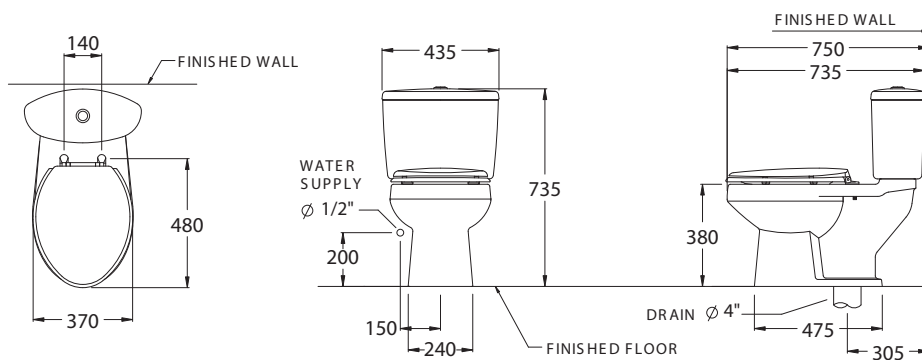

## Close Coupled Toilet (S-Trap)

### C1300 Sydney (S)

ชิดปีย์ (เอส)

- โถสุขภัณฑ์สองชั้น กัดชำระจากด้านบน □  
ท่อน้ำทิ้งแบบลงพื้น (S-Trap)
- ระบบการชำระแบบ Siphon Jet
- ประหยัดน้ำ ใช้น้ำเพียง 6 ลิตร
- อุปกรณ์ภายในหม้อน้ำ รุ่น C9541
- ฝารองนั่งรุ่นอีลองเกต C912
- และสามารถใช้อุปกรณ์นั่งพร้อมที่ฉีดชำระในตัว
  - รุ่น Washlet-Eco (TCW01S)
  - และฝารองนั่ง Dual Smile รุ่น C9111 ได้