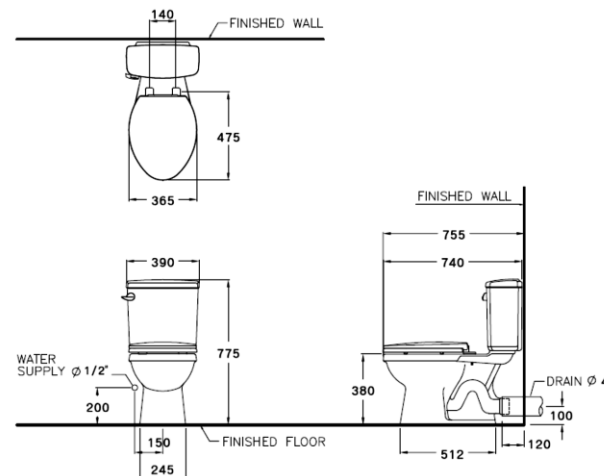

### ลักษณะสินค้า

- มาตรฐาน : มอก. 792-2554
- โถสุขภัณฑ์ : สองชิ้น
- ขนาด : 390 x 740 x 775 มม.
- ลักษณะของโถ : อีลอนเกต
- ท่อน้ำทิ้ง : ออกผนัง ระยะ 100 มม.
- ระบบการชำระล้าง : ไซฟอน วอช ดาวน์
- ใช้น้ำ : 6 ลิตร

### Selling Point

- With only 6 liters of water, everything is clean with one flush.
- More comfortable with long toilet seat, elongated shape.
- Soft closed toilet seat, which protects seat crashing.

### Product descriptions

- Standard : TIS 792 - 2554
- Water Closet : Two Piece Toilet
- Size : 390 x 740 x 775 mm.
- Bowl Shape : Elongated
- Outlet : P-Trap , rough-in 100 mm.
- Flush System : Siphon Wash Down
- Water Consumption : 6 Liters

Dimension ware	Dimension pack.	Unit
390 x 740 x 775	450 X 940 X 430	mm.
Net whight	Gross whight	Unit
31.30	44.00	kg.

สอบถามรายละเอียดเพิ่มเติมได้ที่  
บริษัทสยามธานีทาร์เรอ์อินดัสทรี จำกัด  
36/11 ถ.วิภาวดีรังสิต แขวงสามมามีน เขตดอนเมือง กรุงเทพฯ 10210  
โทร. 0-2973-5040-54 โทรสาร. 0-2973-3470-4  
COTTO Call Center โทร. 0-2521-7777  
รายละเอียดที่ระบุไว้ในเอกสารนี้ บริษัทอาจเปลี่ยนแปลงได้ตามความเหมาะสม  
โดยไม่ต้องแจ้งล่วงหน้า