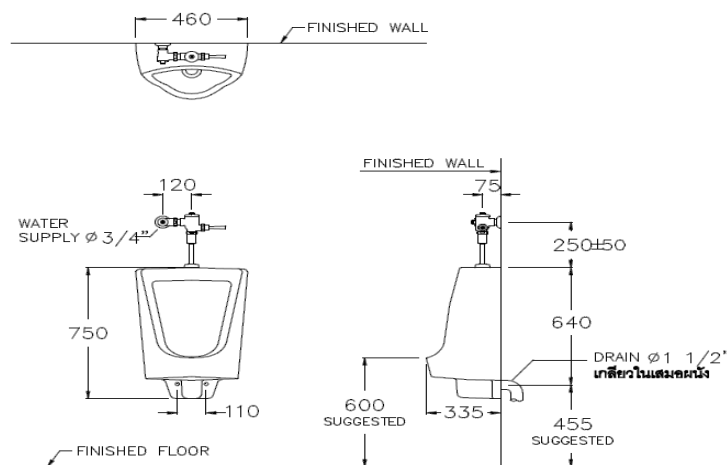

### ลักษณะสินค้า

- มาตรฐาน : มอก. 795-2544
- โถปัสสาวะชาย : แขวนผนัง
- ขนาด : 460 x 335 x 750 มม.
- ท่อน้ำทิ้ง : ออกผนัง, ระยะ 455 มม.

### Product descriptions

- Standard : TIS 795 - 2544
- Urinal : Wall hung
- Size : 460 x 335 x 750 mm.
- Outlet : P-trap, rough-in 455 mm.

### แนะนำใช้กับ

ฟลัชวาล์ว	Flush Valve	: CT475SL(HM), CT474N(P)(HM) หรือเทียบเท่า
ท่อน้ำทิ้ง	Urinal Trap	:

Dimension ware	Dimension pack.	Unit
475 x 355 x 725	520 x 780 x 390	mm.
Net whight	Gross whight	Unit
27.17	35.80	kg.