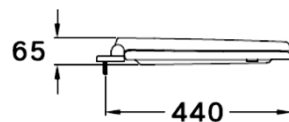

ฝารองนั่ง

Seat & Cover

C90056 ฝารองนั่งราวนโบล
C90056 Round Bowl Seat&Cover

จุดขาย

- ฝารองนั่งราวนโบล

ลักษณะสินค้า

- ฝารองนั่ง : ราวนโบล
- ขนาด : 365 x 440 x 65 มม

Selling Point

- Round Bowl Soft Close toilet seat

Product descriptions

- Seat & Cover : Round Bowl
- Size : 365 x 440 x 65 mm.

สินค้าในชุด ประกอบด้วย Consist of

ฝารองนั่ง	Seat & Cover	: C90056	อุปกรณ์ติดตั้งและน็อตยึด	Fixing Set
หูฝารองนั่ง	Hinge Set	:		