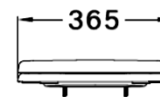

ฝารองนั่ง

Seat & Cover

C90056 ฝารองนั่งราวนโบล
C90056 Round Bowl Seat&Cover

จุดขาย

- ฝารองนั่งราวนโบล

ลักษณะสินค้า

- ฝารองนั่ง : ราวนโบล
- ขนาด : 365 x 440 x 65 มม

Selling Point

- Round Bowl Soft Close toilet seat

Product descriptions

- Seat & Cover : Round Bowl
- Size : 365 x 440 x 65 mm.

สินค้าในชุด ประกอบด้วย Consist of

ฝารองนั่ง	Seat & Cover	: C90056	อุปกรณ์ติดตั้งและน็อตยึด	Fixing Set
หูฝารองนั่ง	Hinge Set	:		