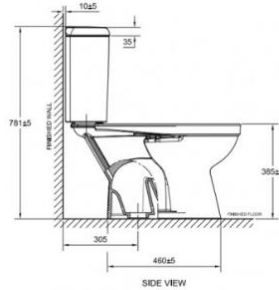

TOILETS

Product Specification

American Standard

NEW WINPLUS FRONT 4.5L SLOW SC WT 2697SCW-WT-0

สุขภัณฑ์แบบแยกชิ้น ใช้น้ำ 4.5 ลิตร รุ่น นิว วินพลัส แบบปุ่มกดหน้า

• Unit : mm (มม.)

Product Specification	
Standard :	TIS 792 - 2554
Product Type :	Two Pieces Toilet
Bowl Shape :	Semi-Elongated
Size:	W393 x L707 x H781 mm.
Outlet :	S-Trap, rough-in 305 mm
Flush System :	Wash Down
Water Consumption :	4.5 Lpf
N.W. / G.W. :	36.00 kgs. / 44.25 kgs.

ลักษณะสินค้า	
มาตรฐาน :	มอก. 792 - 2554
ชนิดของสุขภัณฑ์ :	โถสุขภัณฑ์แบบสองชิ้น
ลักษณะของโถ :	แบบกึ่งหน้ายาว
ขนาด :	ก.393 x ย.707 x ส.781 มม.
ฟังก์ชัน :	ลงพื้นระยะ 305 มม.
ระบบชำระล้าง :	วอชดาวน์
ใช้น้ำ :	4.5 ลิตร
น้ำหนักสุทธิ / น้ำหนักรวม :	36.00 กก. / 44.25 กก.