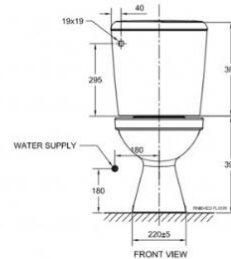

TOILETS

Product Specification

American Standard

NEW WINPLUS FRONT 4.5L SLOW SC WT 2697SCW-WT-0

สุขภัณฑ์แบบแยกชิ้น ใช้น้ำ 4.5 ลิตร รุ่น นิว วินพลัส แบบปุ่มกดหน้า

• Unit : mm (มม.)

Product Specification	
Standard :	TIS 792 - 2554
Product Type :	Two Pieces Toilet
Bowl Shape :	Semi-Elongated
Size:	W393 x L707 x H781 mm.
Outlet :	S-Trap, rough-in 305 mm
Flush System :	Wash Down
Water Consumption :	4.5 Lpf
N.W. / G.W. :	36.00 kgs. / 44.25 kgs.

ลักษณะสินค้า	
มาตรฐาน :	มอก. 792 - 2554
ชนิดของสุขภัณฑ์ :	โถสุขภัณฑ์แบบสองชิ้น
ลักษณะของโถ :	แบบกึ่งหน้ายาว
ขนาด :	ก.393 x ย.707 x ส.781 มม.
ฟังก์ชัน :	ลงพื้นระยะ 305 มม.
ระบบชำระล้าง :	วอชดาวน์
ใช้น้ำ :	4.5 ลิตร
น้ำหนักสุทธิ / น้ำหนักรวม :	36.00 กก. / 44.25 กก.