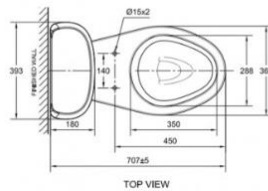

TOILETS

Product Specification

American Standard

NEW WINPLUS FRONT 4.5L SLOW SC WT 2697SCW-WT-0

สุขภัณฑ์แบบแยกชิ้น ใช้น้ำ 4.5 ลิตร รุ่น นิว วินพลัส แบบปุ่มกดหน้า

• Unit : mm (มม.)

Product Specification	
Standard :	TIS 792 - 2554
Product Type :	Two Pieces Toilet
Bowl Shape :	Semi-Elongated
Size:	W393 x L707 x H781 mm.
Outlet :	S-Trap, rough-in 305 mm
Flush System :	Wash Down
Water Consumption :	4.5 Lpf
N.W. / G.W. :	36.00 kgs. / 44.25 kgs.

ลักษณะสินค้า	
มาตรฐาน :	มอก. 792 - 2554
ชนิดของสุขภัณฑ์ :	โถสุขภัณฑ์แบบสองชิ้น
ลักษณะของโถ :	แบบกึ่งหน้ายาว
ขนาด :	ก.393 x ย.707 x ส.781 มม.
ฟังก์ชัน :	ลงพื้นระยะ 305 มม.
ระบบชำระล้าง :	วอชดาวน์
ใช้น้ำ :	4.5 ลิตร
น้ำหนักสุทธิ / น้ำหนักรวม :	36.00 กก. / 44.25 กก.