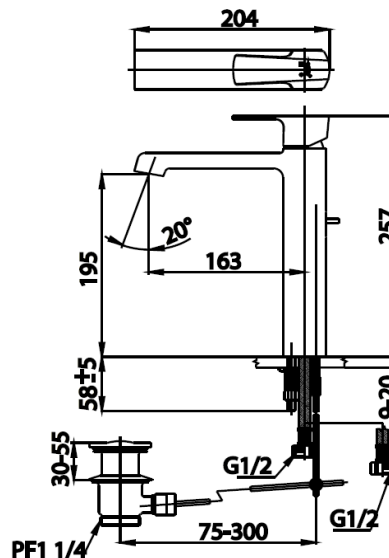

CUBIC Series

CT2202AY ก๊อกผสมอ่างล้างหน้าแบบก้านโยกทรงสูงพร้อมседือแบบป๊อปอัพ
CT2202AY SINGLE LEVER BASIN MIXER FAUCET (TALL BODY) WITH POP-UP WASTE
Barcode 8852410221030
Material No. Z231CT2202AYXXX11

จดขาย

1. COTTO CLEAN : ควบคุมสารปนเปื้อนโลหะหนัก 4 ชนิด(ตะกั่ว, แคดเมียม, ทองแดง, สังกะสี)
2. Extra Chrome : ชุบผิว nickel-chromium หนาถึง 8 ไมครอน
3. FLEXI AERATOR : สามารถปรับองศาของทิศทางสายน้ำได้ และมีฟังก์ชัน Self Cleaning

ลักษณะสินค้า

- ชื่น/กล่อง : 6
- น้ำหนักชิ้นงานรวมกล่องใน (Kg) : 2
- น้ำหนักชิ้นงานรวมกล่องนอก (Kg) : 14

แนะนำวิธีการใช้งาน

ใช้ติดตั้งบนอ่างล้างหน้าแบบ 1 รู ก๊อกหรือติดตั้งบนเคาน์เตอร์กรณีใช้อ่างฝักเคาน์เตอร์

Siam Sanitary Ware Co.,Ltd. / Siam Sanitary Fittings Co.,Ltd.

36/11 Viphavadee Rangsit Rd, Sanam Bin, Donmuang, Bangkok 10210. Thailand

Tel : + 66 (0) 2973-5040-54

Fax : + 66 (0) 2973-3470

www.cotto.co.th

Export Department

Tel : + 66 (0) 2973-5040-54

Fax : + 66 (0) 2973-3472

COTTO
STUDIO

Center (Donmuang ,Bangkok) : +66 (0) 2521-7777

East (Chonburi) : +66 (038) 416-222

North (Chiangmai) : +66 (053) 211-852

North East (Khonkean) : +66 (043) 220-555

South (Phuket) : +66 (076) 261-388

The company reserves the right to change any of the details in the document without prior notice