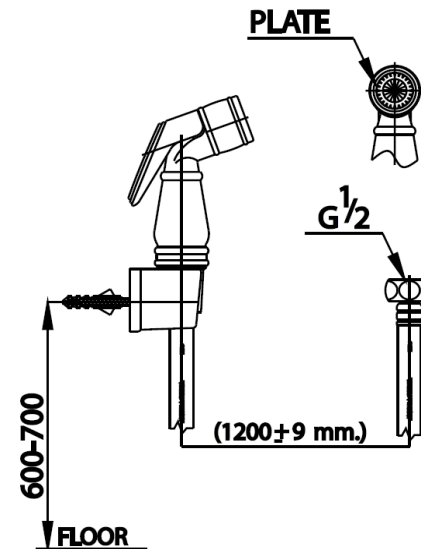

RINSING SPRAY

CT996H#WH(HM) ฟักบัวฉีดชำระสีขาว (ย้วยยังเชื่อแบคทีเรีย)
CT996H#WH(HM) RINSING SPRAY SET (ANTI-BACTERIA)
Barcode 8852410996266
Material No. Z236CT996HWHMXXX17

จดขาย

- ผ่านการทดสอบแรงดันน้ำไม่ต่ำกว่า 17.5 บาร์
- หัวฝักบัวผลิตจากพลาสติก ABS แข็งแรงทนทาน

ลักษณะสินค้า

- ชิ้น/กล่อง : 6
- น้ำหนักชิ้นงานรวมกล่องใน (Kg) : 1
- น้ำหนักชิ้นงานรวมกล่องนอก (Kg) : 2

Selling Point

แนะนำวิธีการใช้งาน

ใช้ติดตั้งข้างโถสุขภัณฑ์ร่วมกับวาล์วเปิด-ปิดน้ำขนาดเล็ก

Siam Sanitary Ware Co.,Ltd. / Siam Sanitary Fittings Co.,Ltd.
 36/11 Viphavadee Rangsit Rd, Sanam Bin, Donmuang, Bangkok 10210. Thailand
 Tel : + 66 (0) 2973-5040-54
 Fax : + 66 (0) 2973-3470
 www.cotto.co.th
 Export Department
 Tel : + 66 (0) 2973-5040-54
 Fax : + 66 (0) 2973-3472