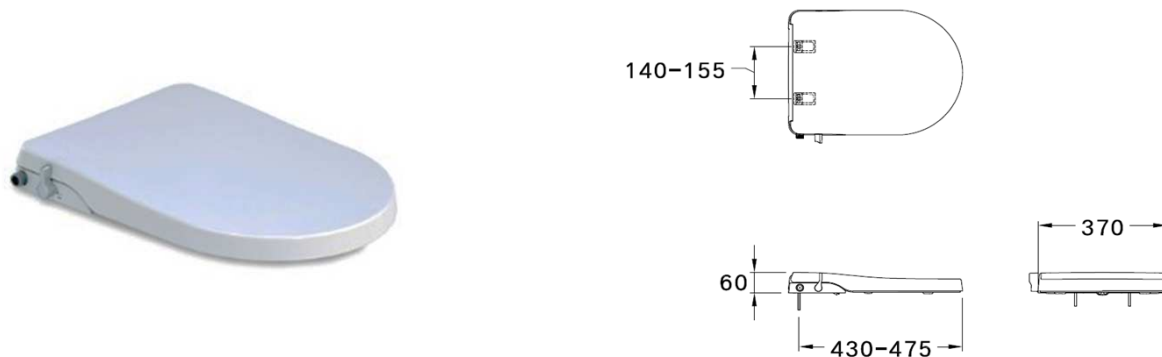

*หมายเหตุ : ระยะด้านหน้าฝารองนั่งถึงกึ่งกลางหุฝารองนั่ง
ปรับระยะได้ตั้งแต่ 430-475 มม.

- **The Perfect Combination of Ellipse and Curve Line**
  Convenience Toilet Seat & Cover. Elongated Seat and U-shape Design gives users more comforts.
  The Seat & Cover perfectly fits Viggo Toilet, giving a contemporary look.

Selling Point

- Guaranteed hygiene, with two separated cleansing nozzles made of anti-bacterial plastic.
- The nozzle automatically releases water to clean itself each time before and after the use of cleaning function.
- Bidet (Feminine Wash) : Anterior-cleaning nozzle for ladies
- Cleansing (Posterior Ware) : Posterior cleaning nozzle.
- The non - electronic toilet seat and cover, easy-to-use handle allows easy cleaning with COTTO handle design.
- Soft Closing for Seat & Cover; Prevents crash and prolongs the use of the toilet.
- Easy Installation & Detachment with riveted hinge set.
- The seat is only " one-Click" away to be installed on or removed from the toilet.

Product descriptions

- Non - Electronic Seat&Cover : Convenience
- Size : 370 x 475* x 60 mm.

* Note : Length from the front end to the back (mid-point) is adjustable between 430-475 mm.

สินค้าในชุด ประกอบด้วย Consist of

ฝารองนั่งอเนกประสงค์ชนิดไม่ใช้ไฟฟ้า	Non-Electronic Toilet Seat & Cover	: CVN92202	อุปกรณ์ติดตั้งและน๊อตยึด	Fixing Set	:

Color	สินค้ามาตรฐาน	สินค้าสั่งผลิต
ขาว	☒ WH (White-ขาว)	☐ WH (White-ขาว)
มาตรฐาน	☐ SB (Sky blue - ฟ้าย)	☐ SB (Sky blue - ฟ้าย)
พิเศษ	☐ SC1 (Pastel ivory - ครีมน)	☐ SC1 (Pastel ivory - ครีมน)
	☐ TQ (Turquoise - เขียวแกมฟ้า)	☐ TQ (Turquoise - เขียวแกมฟ้า)
	☐ PH (Peach - ชมพูนุช)	☐ PH (Peach - ชมพูนุช)
	☐ HB (Harves blue - ฟ้ามุ่ย)	☐ HB (Harves blue - ฟ้ามุ่ย)
พรีเมียม	☐ SL (Silver Grey - เทาเงิน)	☐ SL (Silver Grey - เทาเงิน)

สอบถามรายละเอียดเพิ่มเติมได้ที่
บริษัทสยามเซรามิกส์ จำกัด
36/11 ถ.วิภาวดีรังสิต แขวงสามมึน เขตดอนเมือง กรุงเทพฯ 10210
โทร. 0-2973-5040-54 โทรสาร. 0-2973-3470-4
COTTO Call Center โทร. 0-2521-7777
รายละเอียดที่ระบุไว้ในเอกสารนี้ บริษัทอาจเปลี่ยนแปลงได้ตามความเหมาะสม
โดยไม่ต้องแจ้งล่วงหน้า