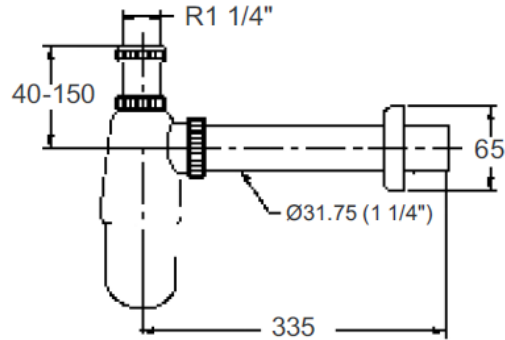

ACCESSORIES

Product Specification

American Standard

BOTTLE TRAP FOR WASH BASIN (ABS CHROME)

A-8104-N

ท่อน้ำทิ้งแบบกระปุกสำหรับอ่างล้างหน้า วัสดุ เอ บี เอส

• Unit : mm (มม.)

Product Specification	
Product Type :	Trap
Function :	For Lavatory
Material :	Plastic ABS
Surface :	Chrome
N.W. / G.W. :	0.25 kgs. / 0.60 kgs.

ลักษณะสินค้า	
ชนิดของสินค้า :	ท่อน้ำทิ้ง
ฟังก์ชัน :	ใช้ติดตั้งอ่างล้างหน้า
วัสดุ :	พลาสติกคุณภาพเกรด เอบีเอส
ผิว :	ชุบโครเมียม
น้ำหนักสุทธิ / น้ำหนักรวม :	0.25 กก. / 0.60 กก.

Features and Benefits

- Easy to clean
- Simple installation
- Easy to use
- For using with wash basin