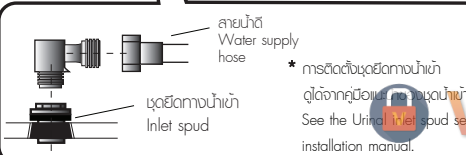

COTTO

1 ติดตั้งขาเหล็กยึดโถปัสสาวะและหน้าแปลน Fix the brackets and wall flange.

2 ติดตั้งโถปัสสาวะ พร้อมขันน็อตยึดหน้าแปลน Install the urinal and tighten bolts.

3 ต่อเข้ากับแหล่งจ่ายน้ำ และติดตั้งอุปกรณ์ต่างๆ เข้ากับโถปัสสาวะ Connect to the water supply and installing various devices with the urinal.

ภาพด้านบน Top View

** การติดตั้งก๊อกน้ำ
ดูได้จากคู่มือเมม
See the Faucet set
installation manual.

* การติดตั้งเบรชยึดทางน้ำเข้า
ดูได้จากคู่มือเมม
See the Urinal inlet spud set
installation manual.

4 ทดสอบการทำงาน และยาแนวรอบโถปัสสาวะ Check overall and seal the edge.