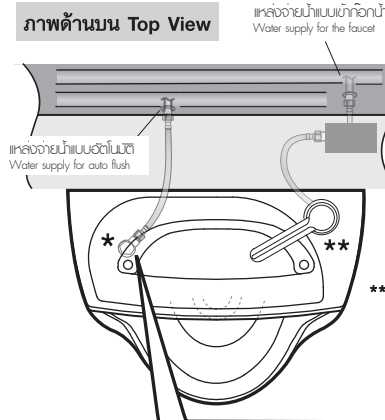

COTTO

1 ติดตั้งขาเหล็กยึดโถปัสสาวะและหน้าแปลน Fix the brackets and wall flange.

2 ติดตั้งโถปัสสาวะ พร้อมขันน็อตยึดหน้าแปลน Install the urinal and tighten bolts.

3 ต่อเข้ากับแหล่งจ่ายน้ำ และติดตั้งอุปกรณ์ต่างๆ เข้ากับโถปัสสาวะ Connect to the water supply and installing various devices with the urinal.

ภาพด้านบน Top View

** การติดตั้งก๊อกน้ำ
ดูได้จากคู่มือเมม
See the Faucet set
installation manual.

* การติดตั้งเบรชยึดทางน้ำเข้า
ดูได้จากคู่มือเมม
See the Urinal inlet spud set
installation manual.

4 ทดสอบการทำงาน และยาแนวรอบโถปัสสาวะ Check overall and seal the edge.