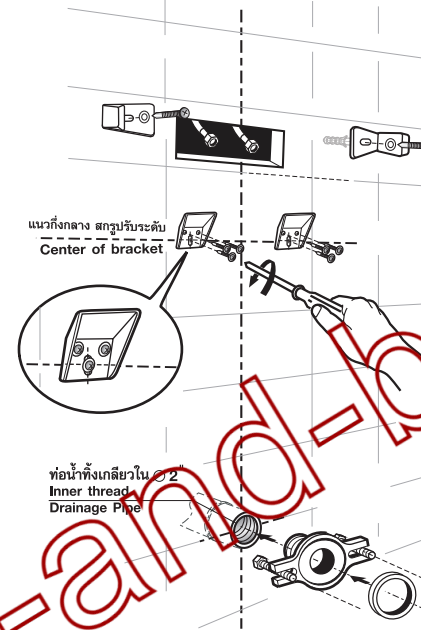

1 ติดตั้งขาเหล็กยึดโถปัสสาวะและหน้าแปลน Fix the brackets and wall flange.