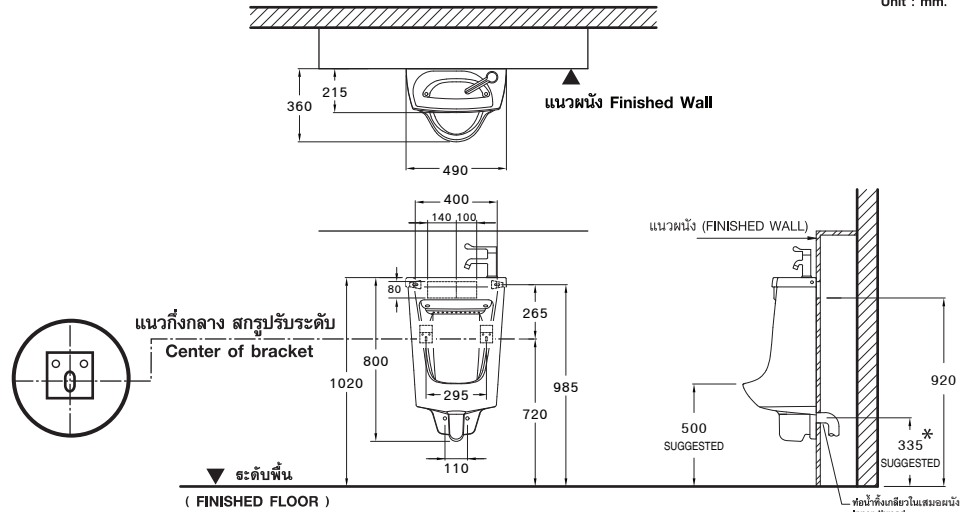

คู่มือการติดตั้งโถปัสสาวะชาย URINAL INSTALLATION MANUAL

สำหรับรุ่น : C-3013 HAGAN URINAL WITH BASIN
For Model :

MA-UN024
ISSUE 04 2020

เตรียมพื้นที่ติดตั้ง Site Preparation.

* ระยะที่แนะนำ เป็นระยะที่วัดจากพื้นที่ตกแต่งเสร็จแล้วเท่านั้น
The suggested dimension is the range from the finished floor.