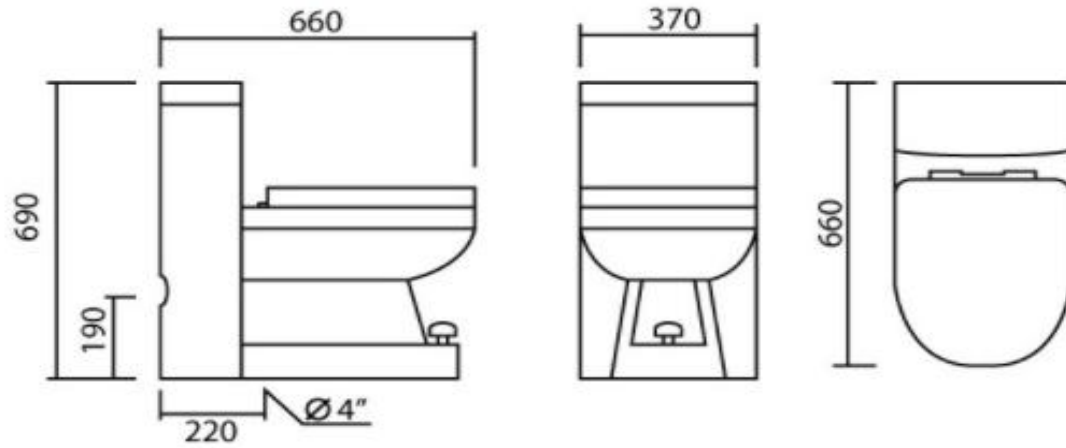

- MARVEL
- MUW-103 โถชักโครก ประหยัดน้ำ 1.5 ลิตร

MARVEL