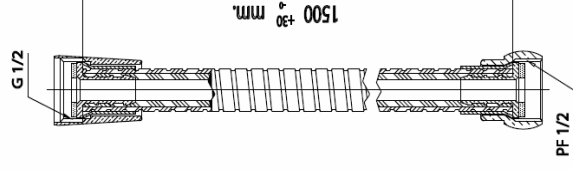

SHOWER&AC

S231 สายฝักบัวดอตโตสโตร์เนี่ยมยาว 1.5 เมตร
S231 1.5 m. SHOWER HOSE
Barcode 8852410802314
Material No. FS231001

จดขาย

1. ผลิตจาก PVC คุณภาพสูง สามารถรับแรงดันน้ำได้ถึง 10 บาร์

ลักษณะสินค้า

- ชั้น/กล่อง : 6
- น้ำหนักชิ้นงานรวมกล่องใน (Kg) : 0
- น้ำหนักชิ้นงานรวมกล่องนอก (Kg) : 2

แนะนำวิธีการใช้งาน

ใช้ร่วมกับหัวฝักบัวสายอ่อน และ วาล์วเปิด - ปิดน้ำ หรือก๊อกผสมเย็นอาบนำหรือก๊อกผสมลงอ่างอาบนำ

Siam Sanitary Ware Co.,Ltd. / Siam Sanitary Fittings Co.,Ltd.

36/11 Viphavadee Rangsit Rd, Sanam Bin, Donmuang, Bangkok 10210. Thailand

Tel : + 66 (0) 2973-5040-54

Fax : + 66 (0) 2973-3470

www.cotto.co.th

Export Department

Tel : + 66 (0) 2973-5040-54

Fax : + 66 (0) 2973-3472

COTTO
STUDIO

Center (Donmuang ,Bangkok) : +66 (0) 2521-7777

East (Chonburi) : +66 (038) 416-222

North (Chiangmai) : +66 (053) 211-852

North East (Khonkean) : +66 (043) 220-555

South (Phuket) : +66 (076) 261-388

The company reserves the right to change any of the details in the document without prior notice