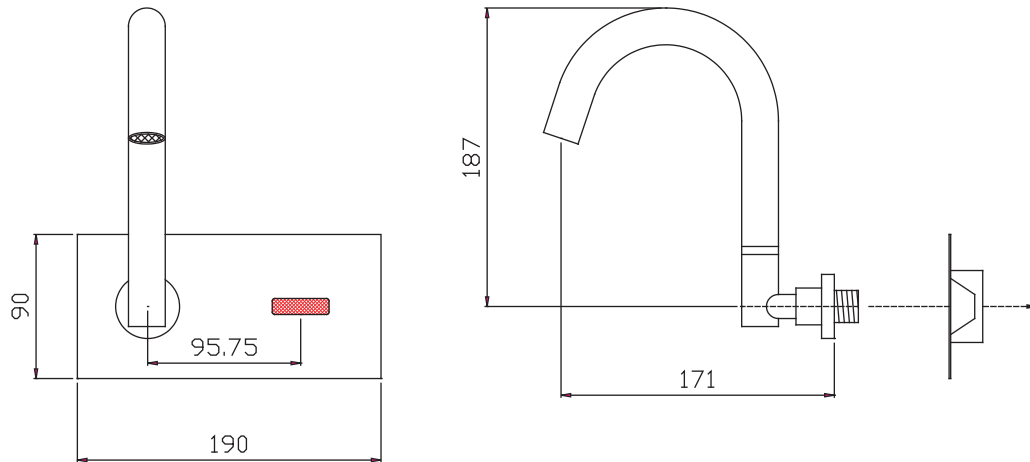

# Automatic Faucet SA 3221 T

Product Code  
SA 3221 T