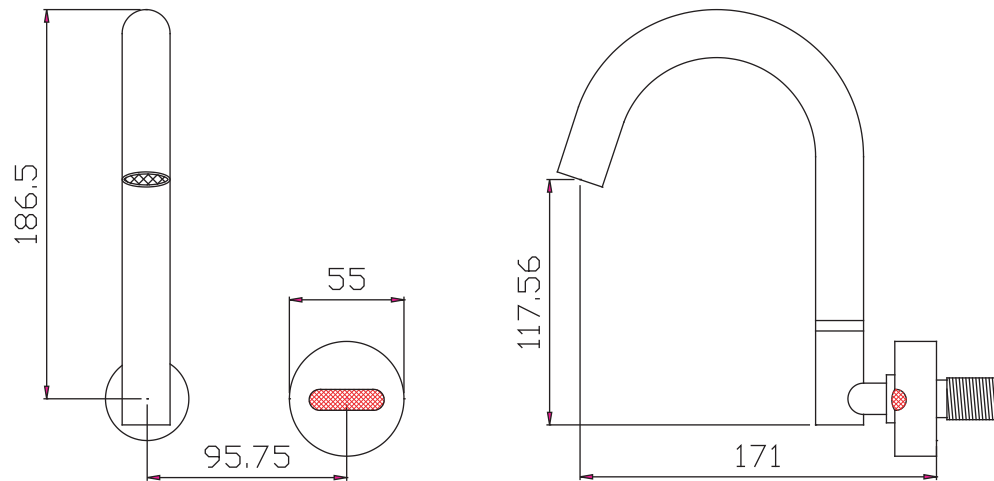

Automatic Faucet SA 3223 T

Product Code
SA 3223 T