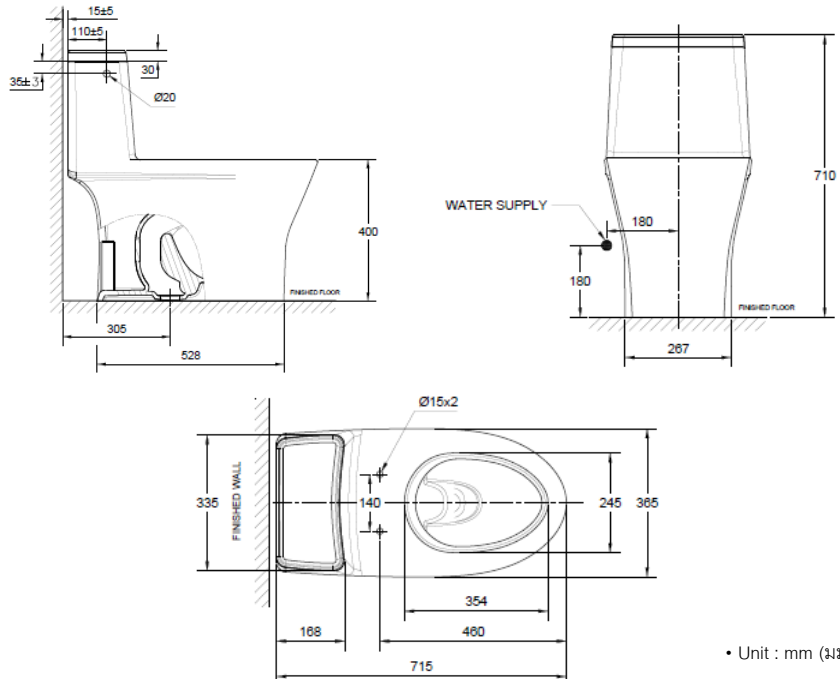

### Flexio One Piece 4.8L TL WT 2530SCTL-WT-0

BUREAU VERITAS  
Certification

W

สุขภัณฑ์แบบชิ้นเดียวพร้อมระบบฟลัชแบบเซ็นเซอร์ รุ่นเฟล็กซ์ไอ้ 4.8 ลิตร สีขาว

• Unit : mm (มม.)

#### Product Specification

Standard :	TIS 792 - 2554
Product Type :	One Piece Toilet
Bowl Shape :	Elongated
Size:	W360 x L715 x H710
Outlet :	S-Trap, rough-in 305 mm.
Flush System :	Wash Down
Water Consumption :	4.8 Lpf
NW / GW :	45.00 kgs / 54.44 kgs

#### ลักษณะสินค้า

มาตรฐาน :	มอก. 792 - 2554
ชนิดของสุขภัณฑ์ :	โถสุขภัณฑ์ แบบชิ้นเดียว
ลักษณะของโถ :	แบบหน้ายาว
ขนาด :	ก.360 x ย.715 x ส.710
ท่อน้ำทิ้ง :	ลงพื้น ระยะ 305 มม.
ระบบชำระล้าง :	วอชดาวน์
ใช้น้ำ :	4.8 ลิตร
น้ำหนักสุทธิ / น้ำหนักรวม :	45.00 กก. / 54.44 กก.