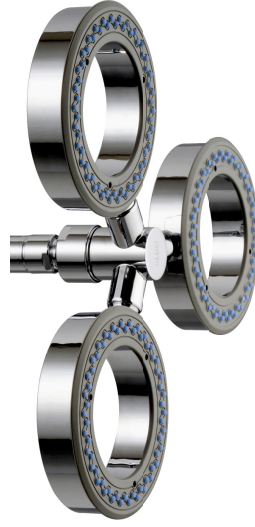

MODULAR Series

Z73V หัวฝักบัวก้านแข็งแบบ 3 วง
 Z73V 3-RING RAIN SHOWER HEAD
 Barcode 8852410907118
 Material No. FZ007303

จุดขาย

1. ผลิจากพลาสติก ABS คุณภาพดี ชุมนิเคิล-โครเมียม
2. ออกแบบโดยใช้หลัก Ecological Design ที่สามารถสร้างความหลากหลายของสินค้าได้มากขึ้น
3. ฝักบัวได้รับการออกแบบ Design Excellent Award และ Good Design Award

Selling Point

ลักษณะสินค้า

- ชิ้น/กล่อง : 3
- น้ำหนักชิ้นงานรวมกล่องใน (Kg) : 1
- น้ำหนักชิ้นงานรวมกล่องนอก (Kg) : 4

แนะนำวิธีการใช้งาน

ใช้ร่วมกับวาล์วเปิด-ปิดน้ำฝั่งหนึ่ง หรือชุดท่อสำหรับฝักบัวก้านแข็ง

Siam Sanitary Ware Co.,Ltd. / Siam Sanitary Fittings Co.,Ltd.