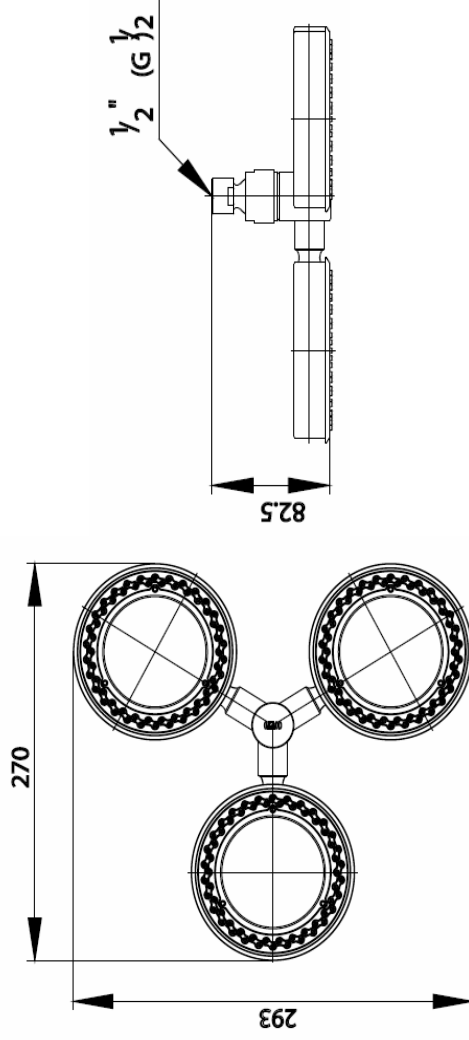

MODULAR Series

Z73V หัวฝักบัวก้านแข็งแบบ 3 วง
 Z73V 3-RING RAIN SHOWER HEAD
 Barcode 8852410907118
 Material No. FZ007303

จุดขาย

1. ผลิจากพลาสติก ABS คุณภาพดี ชุมนิเคิล-โครเมียม
2. ออกแบบโดยใช้หลัก Ecological Design ที่สามารถสร้างความหลากหลายของสินค้าได้มากขึ้น
3. ฝักบัวได้รับการออกแบบ Design Excellent Award และ Good Design Award

Selling Point

ลักษณะสินค้า

- ชิ้น/กล่อง : 3
- น้ำหนักชิ้นงานรวมกล่องใน (Kg) : 1
- น้ำหนักชิ้นงานรวมกล่องนอก (Kg) : 4

แนะนำวิธีการใช้งาน

ใช้ร่วมกับวาล์วเปิด-ปิดน้ำฝั่งหนึ่ง หรือชุดท่อสำหรับฝักบัวก้านแข็ง

Siam Sanitary Ware Co.,Ltd. / Siam Sanitary Fittings Co.,Ltd.