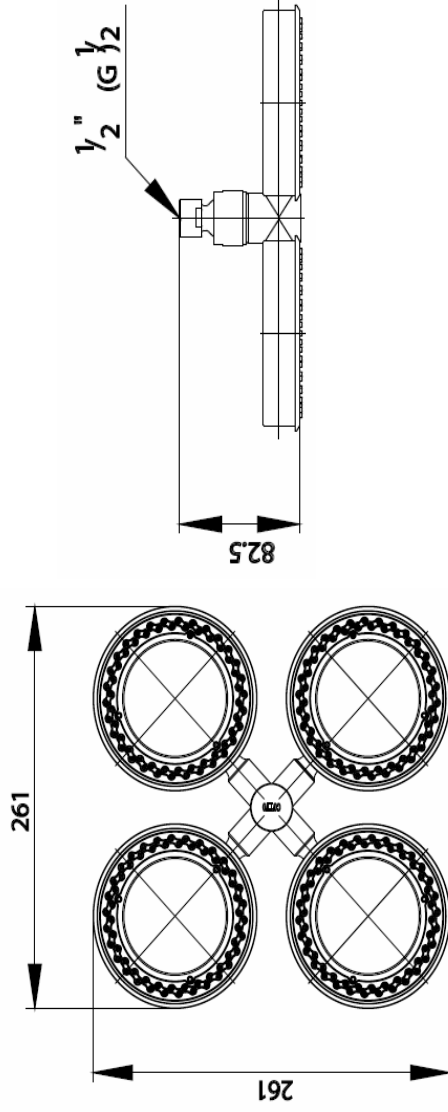

MODULAR Series

Z74V หัวฝักบัวก้านแข็งแบบ 4 วง
Z74V 4-RING RAIN SHOWER HEAD
Barcode 8852410907125
Material No. FZ007403

จุดขาย

1. ผลผลิตจากพลาสติก ABS คุณภาพดี ชุมนิเกิล-โครเนียม
2. ออกแบบโดยใช้หลัก Ecological Design ที่สามารถสร้างความหลากหลายของสินค้าได้มากขึ้น
3. ฝักบัวได้รับรางวัลการออกแบบ Design Excellent Award และ Good Design Award

Selling Point

ลักษณะสินค้า

- ชิ้น/กล่อง : 3
- น้ำหนักชิ้นงานรวมกล่องใน (Kg) : 1
- น้ำหนักชิ้นงานรวมกล่องนอก (Kg) : 4

แนะนำวิธีการใช้งาน

ใช้รวมกับวาล์วเปิด-ปิดน้ำฝั่งหนึ่ง หรือชุดท่อสำหรับฝักบัวก้านแข็ง

Siam Sanitary Ware Co.,Ltd. / Siam Sanitary Fittings Co.,Ltd.

36/11 Viphavadee Rangsit Rd, Sanam Bin, Donmuang, Bangkok 10210. Thailand

Tel : + 66 (0) 2973-5040-54

Fax : + 66 (0) 2973-3470

www.cotto.co.th

Export Department

Tel : + 66 (0) 2973-5040-54

Fax : + 66 (0) 2973-3472

Center (Donmuang, Bangkok) : +66 (0) 2521-7777
East (Chonburi) : +66 (038) 416-222
North (Chiangmai) : +66 (053) 211-852
North East (Khonkean) : +66 (043) 220-555
South (Phuket) : +66 (076) 261-388

The company reserves the right to change any of the details in the document without prior notice